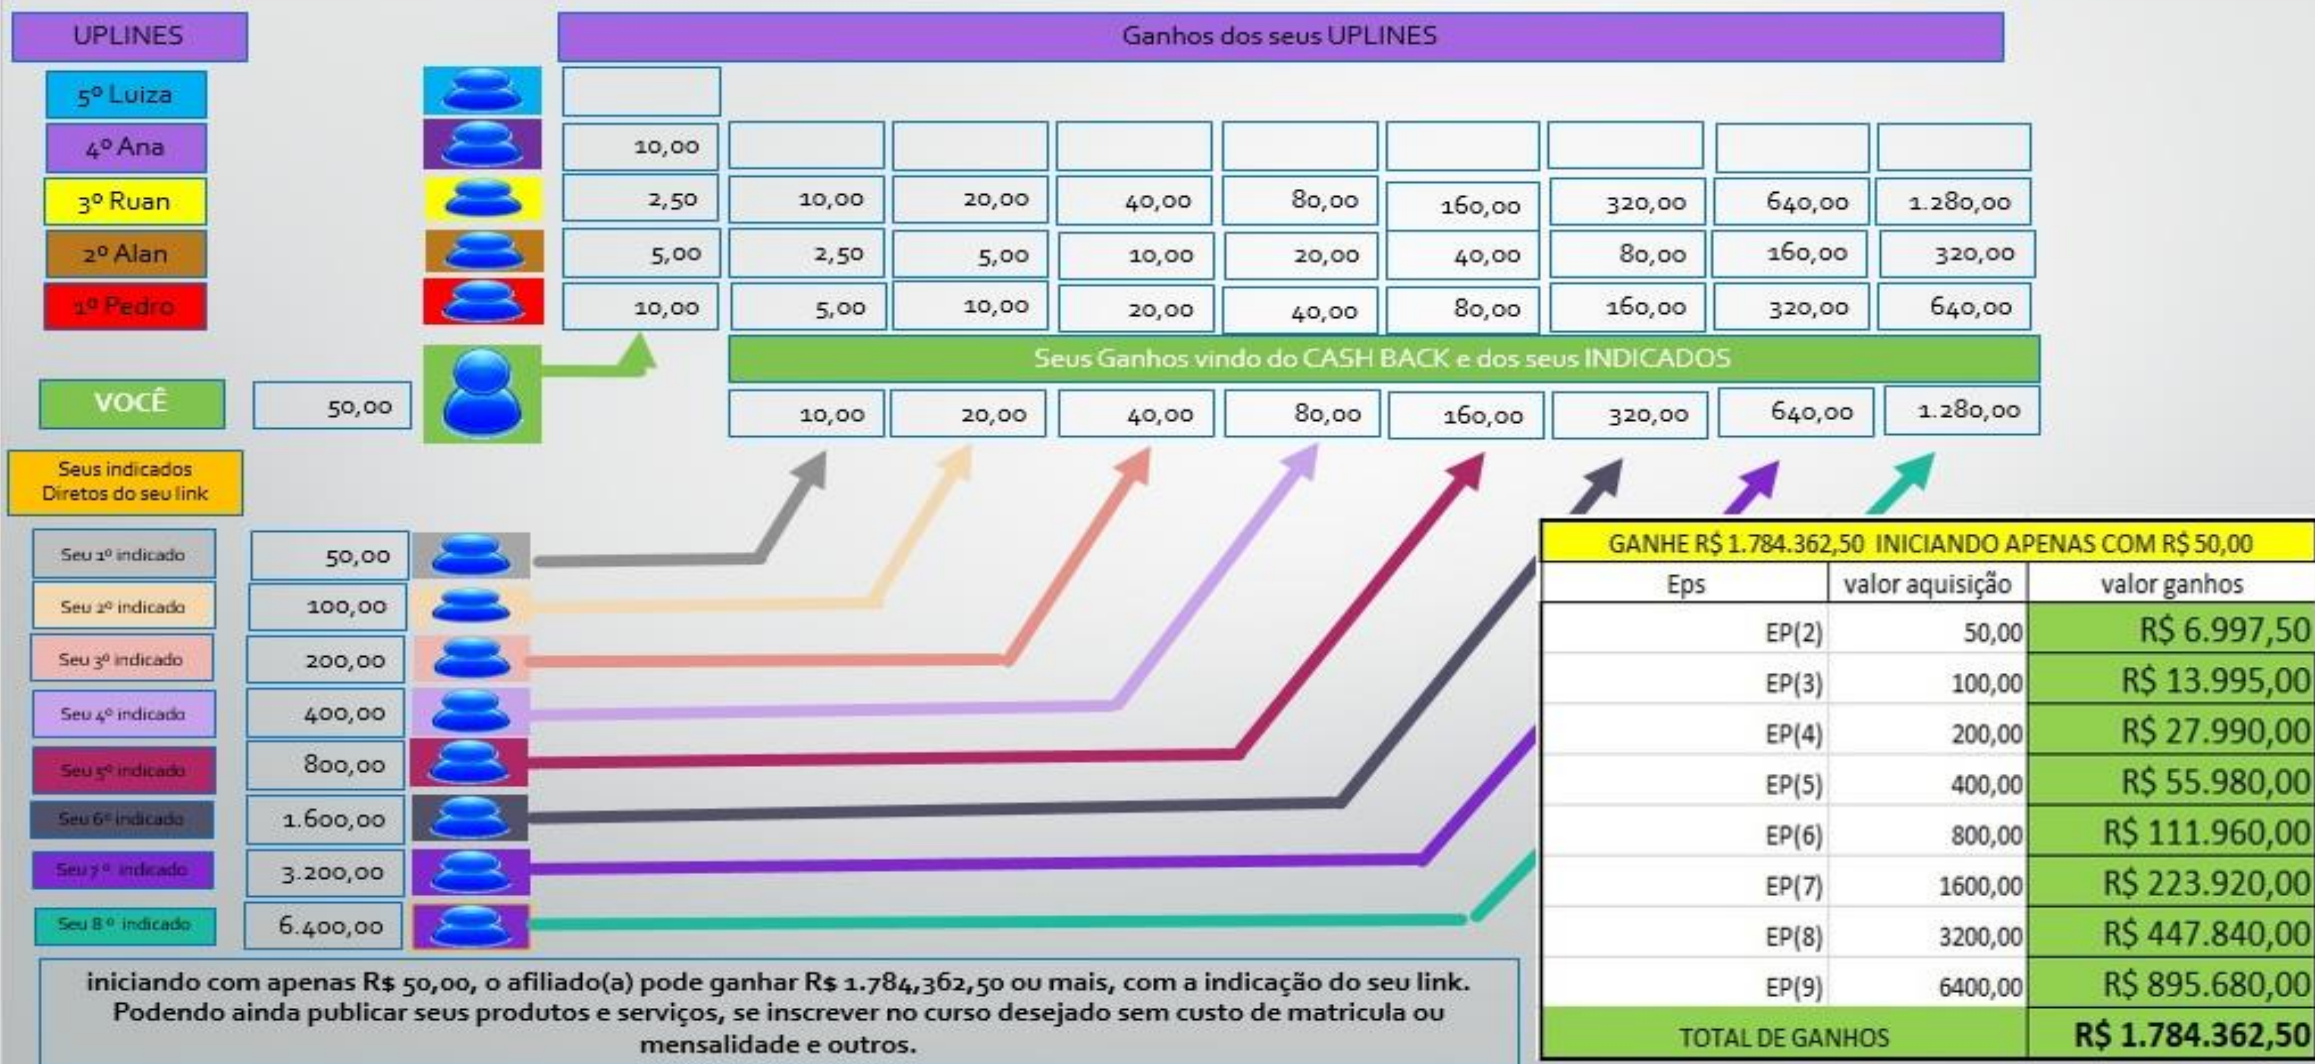

EP9

Aquisição: R\$ 6.400,00
Renda de até: R\$ 895.680,00

Veja aqui como e feito a distribuição dos 55% ganhos de cada aquisição de EPs adquiridos pelos seus indicados

DISTRIBUIÇÃO DE GANHOS DOS ESPAÇOS PUBLICITÁRIOS EP, ADQUIRIDOS POR VOCÊ E SEUS INDICADOS

The screenshot shows the smartbr.us website interface. At the top, there is a navigation bar with a search bar and a dropdown menu for 'Indicado por: Todas cidades'. Below the navigation bar is a large banner with the text 'Classificados smartbr.us' and a button labeled 'Acessar'. The main content area is divided into a left sidebar and a main grid of listings. The sidebar includes a search bar, a 'Filtrar por' section, and a list of categories such as 'Agro e Indústria', 'Animais', 'Artigos para casa', 'Autos e Peças', 'Comércio e Escritório', 'Conta bancária, Cartões, Maquininhas de recarregar', 'Cosméticos e Perfumaria', 'CURSOS ONLINE', 'DIVULGAÇÃO DE LINK DE SUAS MÍDIAS SOCIAIS, BLOG, SITE', 'Eletrônicos e Celulares', 'Empregos', 'EP - ESPAÇOS PUBLICITÁRIOS', and 'Espetáculos e Lazer'. The main grid displays several listings, each with a thumbnail image, a title, and a price. The listings include: 'Proteção para sua saúde, bloqueador de radiação' (R\$ 80,00), 'Favor cotar EP7, renda de R\$ 223.920,00 ou mais', 'Associado AMA-PM' (R\$ 5,00), 'Favor cotar EP2, Renda de R\$ 6.997,50 ou mais', 'Emprego A HORA DO EMPREGO', 'Favor cotar Tudo para o seu lar', 'ABELINE Associação Brasileira de Educação Infantil' (Mais de 400 Cursos online), 'Favor cotar Mais de 400 Cursos online grátis', 'Zona Cerealista online', 'Favor cotar EP5', 'Favor cotar EP3', and 'Favor cotar Semi jóias, pulseiras, brincos, anéis, aliança EP9'. The bottom of the page features a white box with the URL 'smartbr.us'.